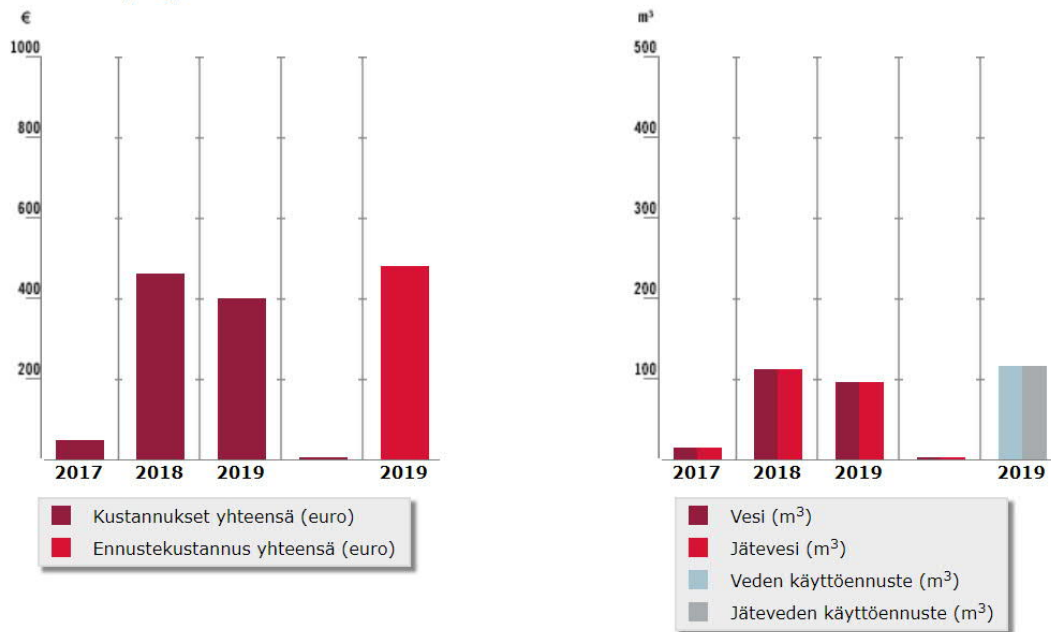

Kulutus-Webin etusivulla olevasta RAPORTIT-valinnasta pääset katsomaan kulutuspisteen raporttia (tässä olevasta esimerkistä on peitetty kuutio- ja eurotietoja).

Vuosittainen vedenkäyttö ja ennuste

[Tulosta](#)

Vesi Jätevesi Hulevesi	m³	Perus- maksut	Käyttö- maksut	Muut maksut	Alv Yht.	Veroton Yht.	Yhteensä
2017	██	██████████	██████	██	██	██	██████
2018	██	██████████	██████	██	██	██	██████
2019	██	██████████	██████	██	██	██	██████
2019 (ennuste)	██	██████████	██████	██	██	██	██████

Palautetta voi antaa Kulutus-Webin etusivun PALAUTE-valinnan kautta.

Kulutus-Webin etusivulla on KIRJAUDU ULOS, siitä voit lopettaa palvelun käytön.